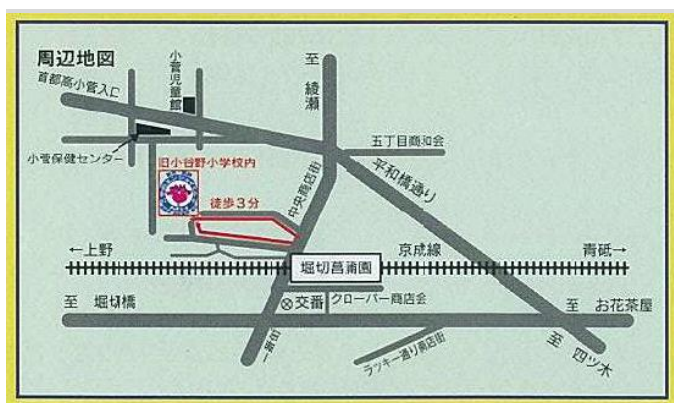

10月からの「年度登録料」減額についてのお知らせ！

単 年 度	会員種別	年度登録料（含む保険）	備考
	一般会員	3,500円→2,000円	
	シルバー会員（75歳以上）	2,500円→1,500円	
	ジュニア会員（中学生以下）	1,800円→800円	
	ファミリー会員	2人1組 5,000円→3,000円	追加1名 1,000円→500円

☆会員の皆さんへ新規入会の方を募集中です☆

年度登録料がお得となります。ご紹介をお願いします！

「スポーツフェスタ 2014 の御礼」

10月5日は、雨の中にもかかわらず、多くの方々にお越しいただきました。皆様方のご協力のおかげで、校庭で実施予定のテニス以外の種目はすべて事故もなく実施する事が出来ました。これも準備のお手伝いをして頂いた方、フェスタに参加して頂いた方、雨の中お手伝いを頂いた方、全ての方々のおかげです。

【ありがとうございました。心から感謝もうしあげます。】

NPO 法人こやのエンジョイくらぶ 理事長 黒川 幹雄
スポーツフェスタ 2014 実行委員長 鈴木あや子

こやのエンジョイくらぶクラブハウス

〒124-0006 葛飾区堀切4-60-1
(旧小谷野小学校内)
TEL: 03-6662-9500
FAX: 03-6662-9501
ホームページアドレス
<http://koyano-ec.jimusho.jp>

《クラブハウス開設日》

火曜日・木曜日 12:00~16:00
土曜日 10:00~16:00